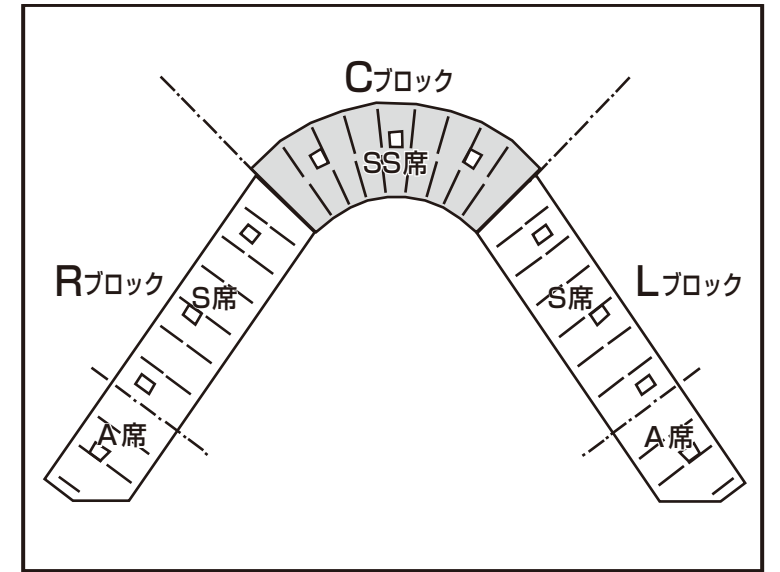

Cブロック(バックネット裏)
SS席 2,534席

Cブロック